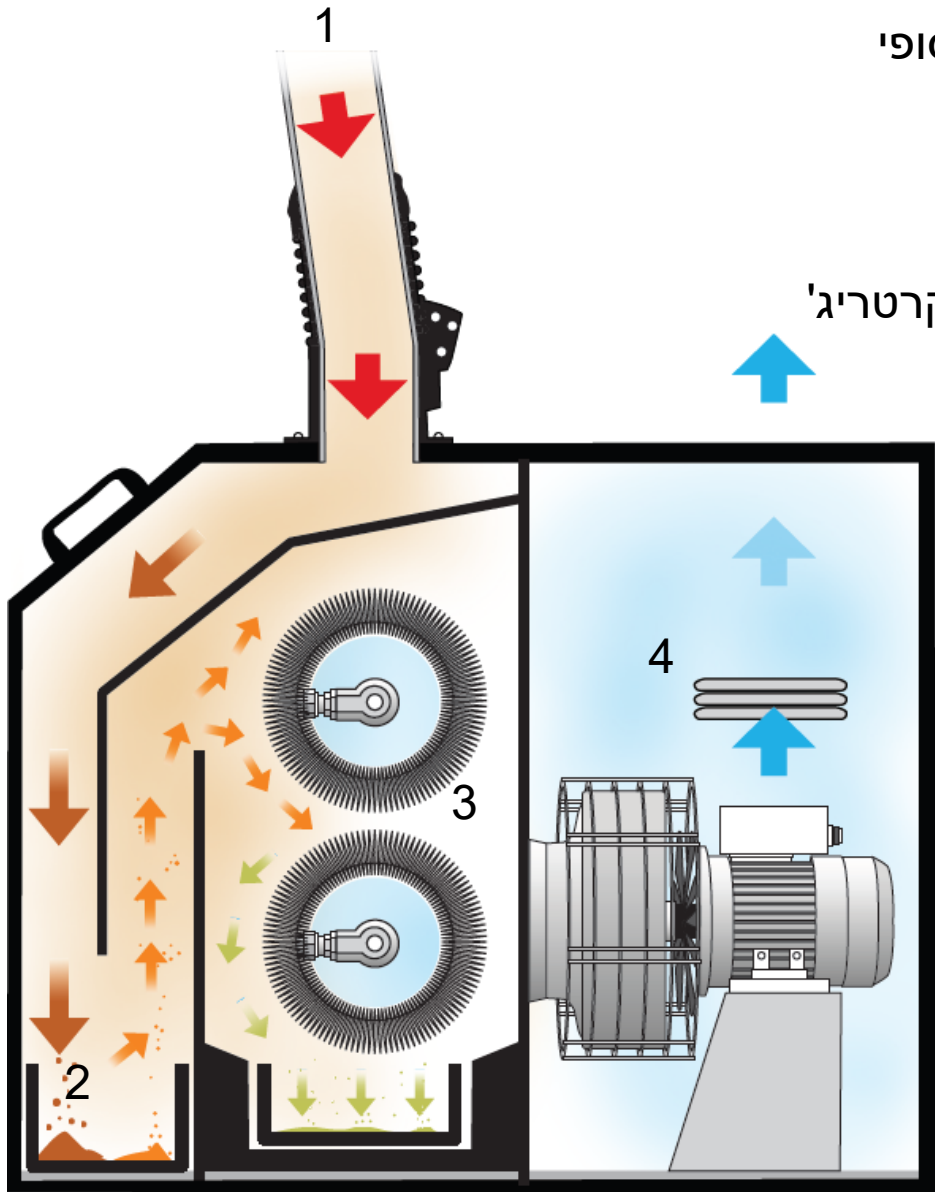

1-אבק ועשן זורמים דרך הזרוע יניקה אל תחנת הסינון

2-קדם מסנן מפריד שבבים וחלקיקי אבק גדולים ומפחית מעומס האבק על המסנן הסופי

3-חלקיקים קטנים ועשן זורמים אל המסנן הסופי ביעילות של 99%

4-אוויר נקי וזרם חזרה אל החלל דרך מפוח בתא אקוסטי

• בתחתית המערכת מוצבות 2 מגירות איסוף מתחת לקדם מסנן ומתחת למסנני הקרטריג'